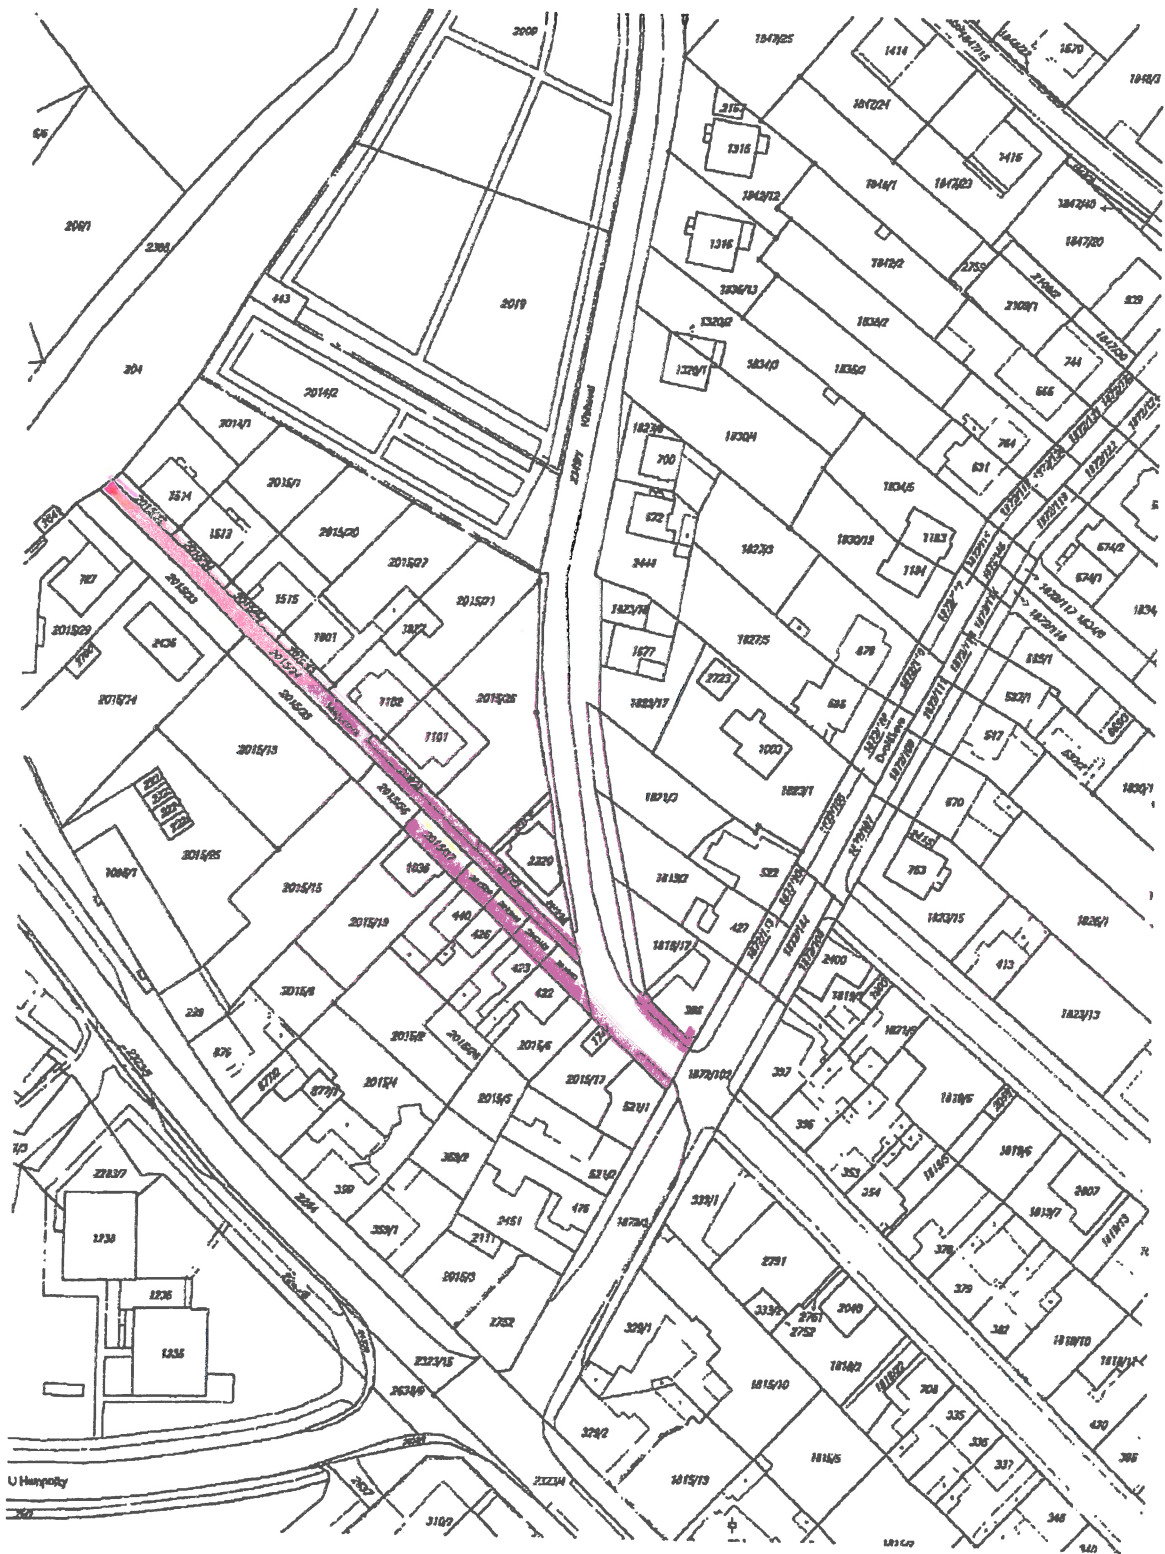

# Majorova

# Dvořákova I. a II etapa

0 53 106 159 212 m

1 : 2500

# Králova - vnitroblok 1665, 1675